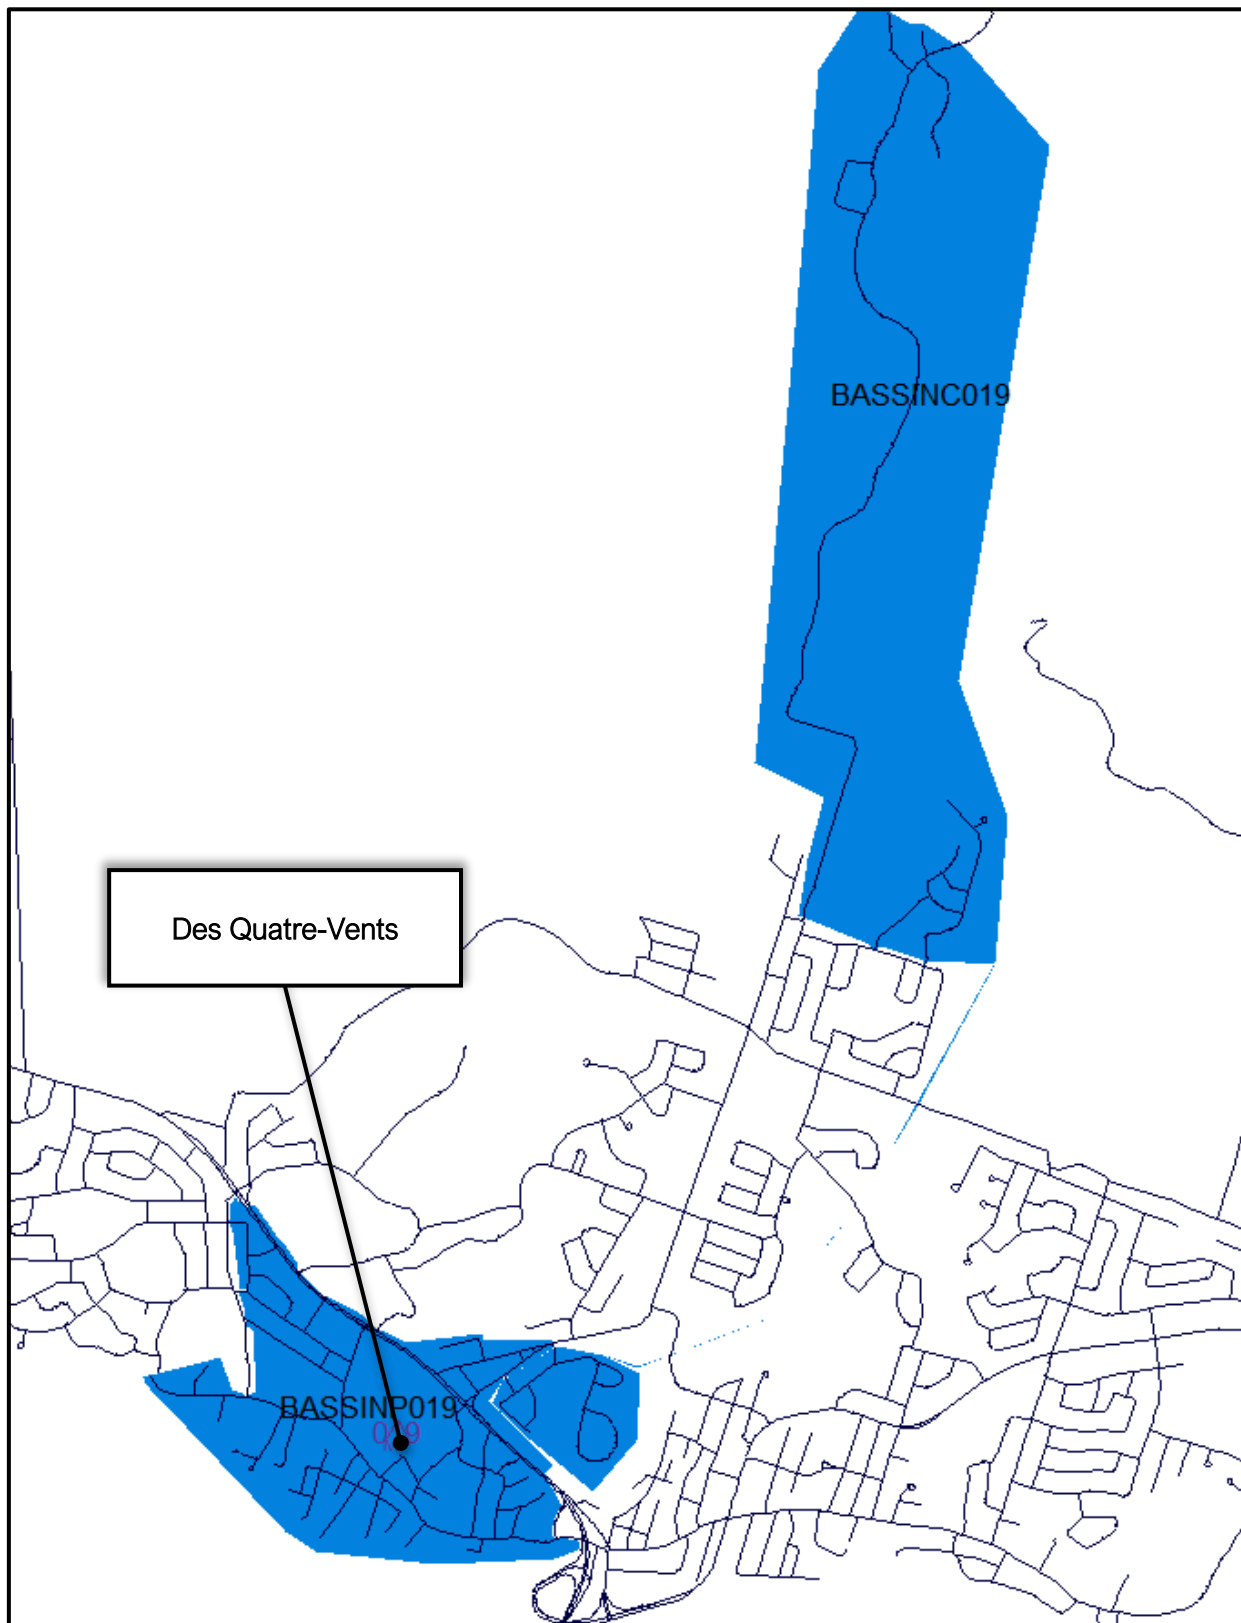

École des Quatre-Vents

- Jumelée pour les transferts avec l'école Vanier