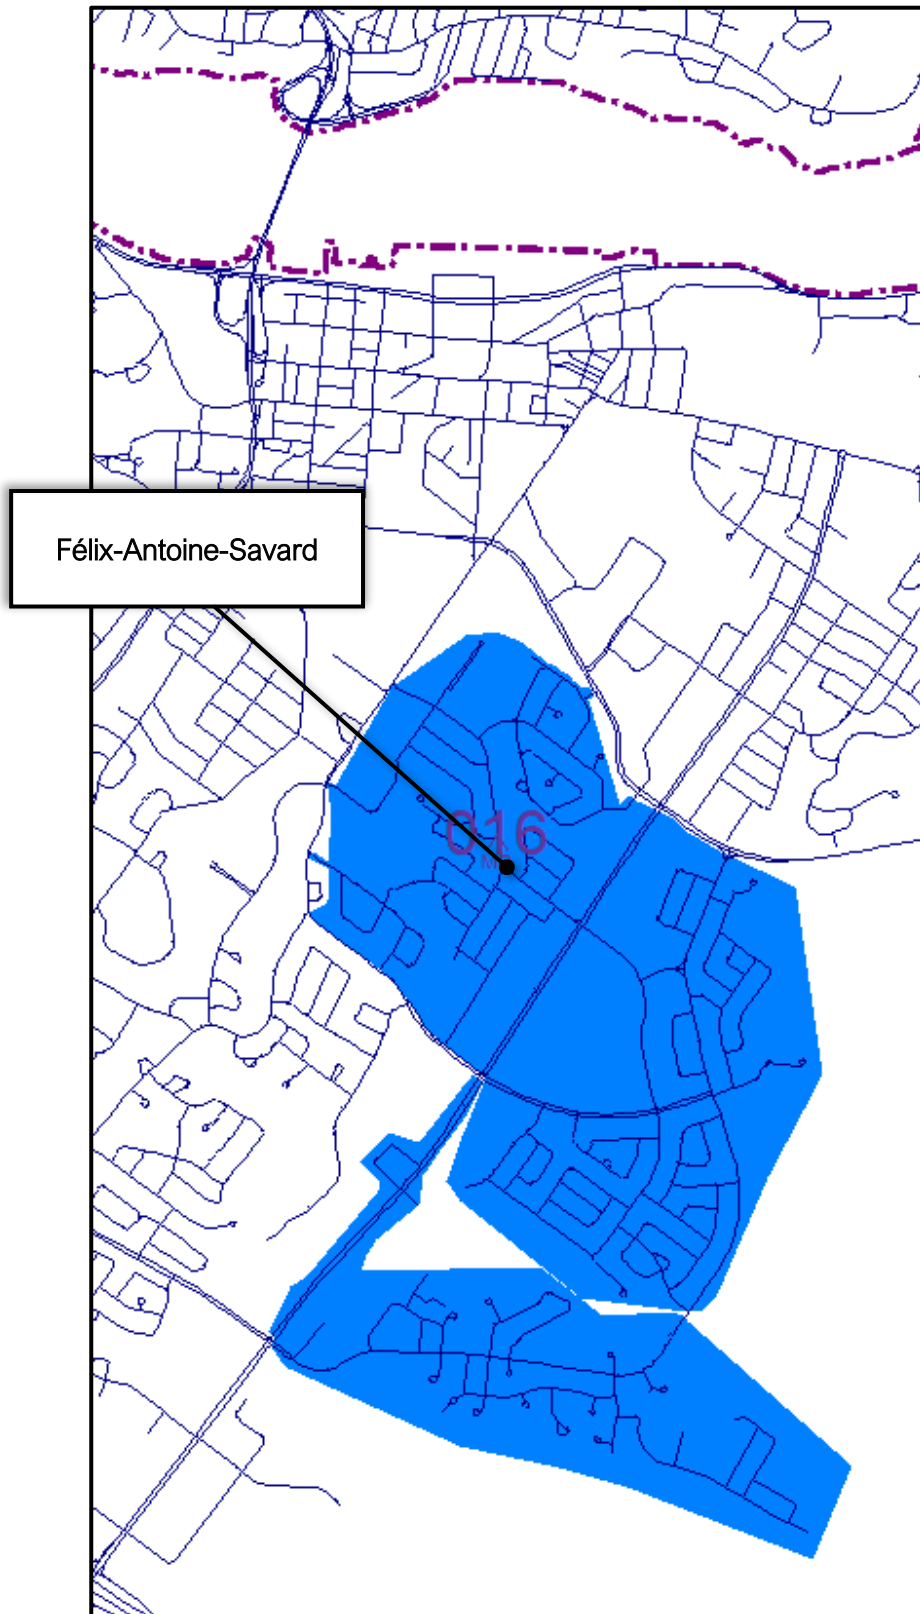

École Félix-Antoine-Savard

- Jumelée pour les transferts avec l'école André-Gagnon