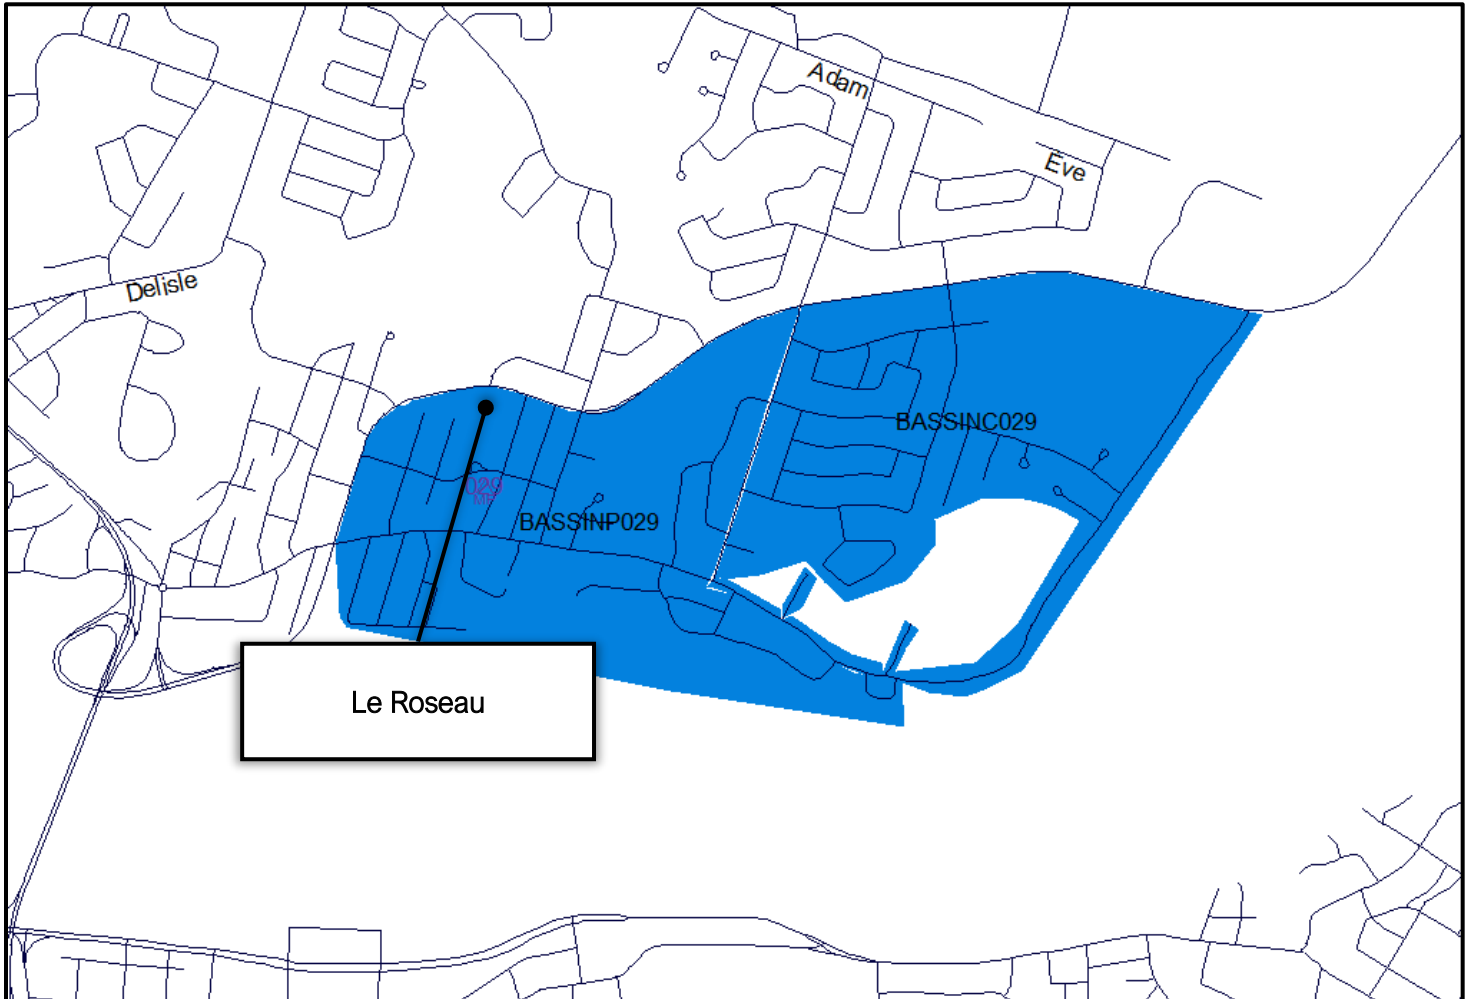

École Le Roseau

- Jumelée pour les transferts avec l'école Notre-Dame-du-Rosaire

Rues d'appartenance de l'école Le Roseau :

Adrien	Fleury
Buies	Jogues
Catherina	Johanna
Clément	Labonté
Condé	Laniel
Cyprien	Laurencia
De Beauvoir	Le Moyne
De Belleville	Louvois
De Bienville	Michaud
De Calais	Napoléon
De la Falaise	Olier
De Tadoussac (# 1163-1579 impairs)	Potvin
Boulevard	Richard
De Tadoussac (#1645-2131 impairs)	Richmond
Boulevard	Roussel (#1090-1772 / 1155-1771)
De Victoria	Roussel (#1791-2049 / 1786-2082)
Des Remparts	Roxanna
Diana	Sabrina
D'Orly	Saint-Benoît
Du Beaujolais	Sainte-Claire
Du Cap-Saint-François	Saint-Émile (# 108-288 - pairs)
Du Rocher	Saint-Émile (# 109-309 - impairs)
Emilien	Saint-Michel
Évangéline	Viau (#40-128 / 41-127)