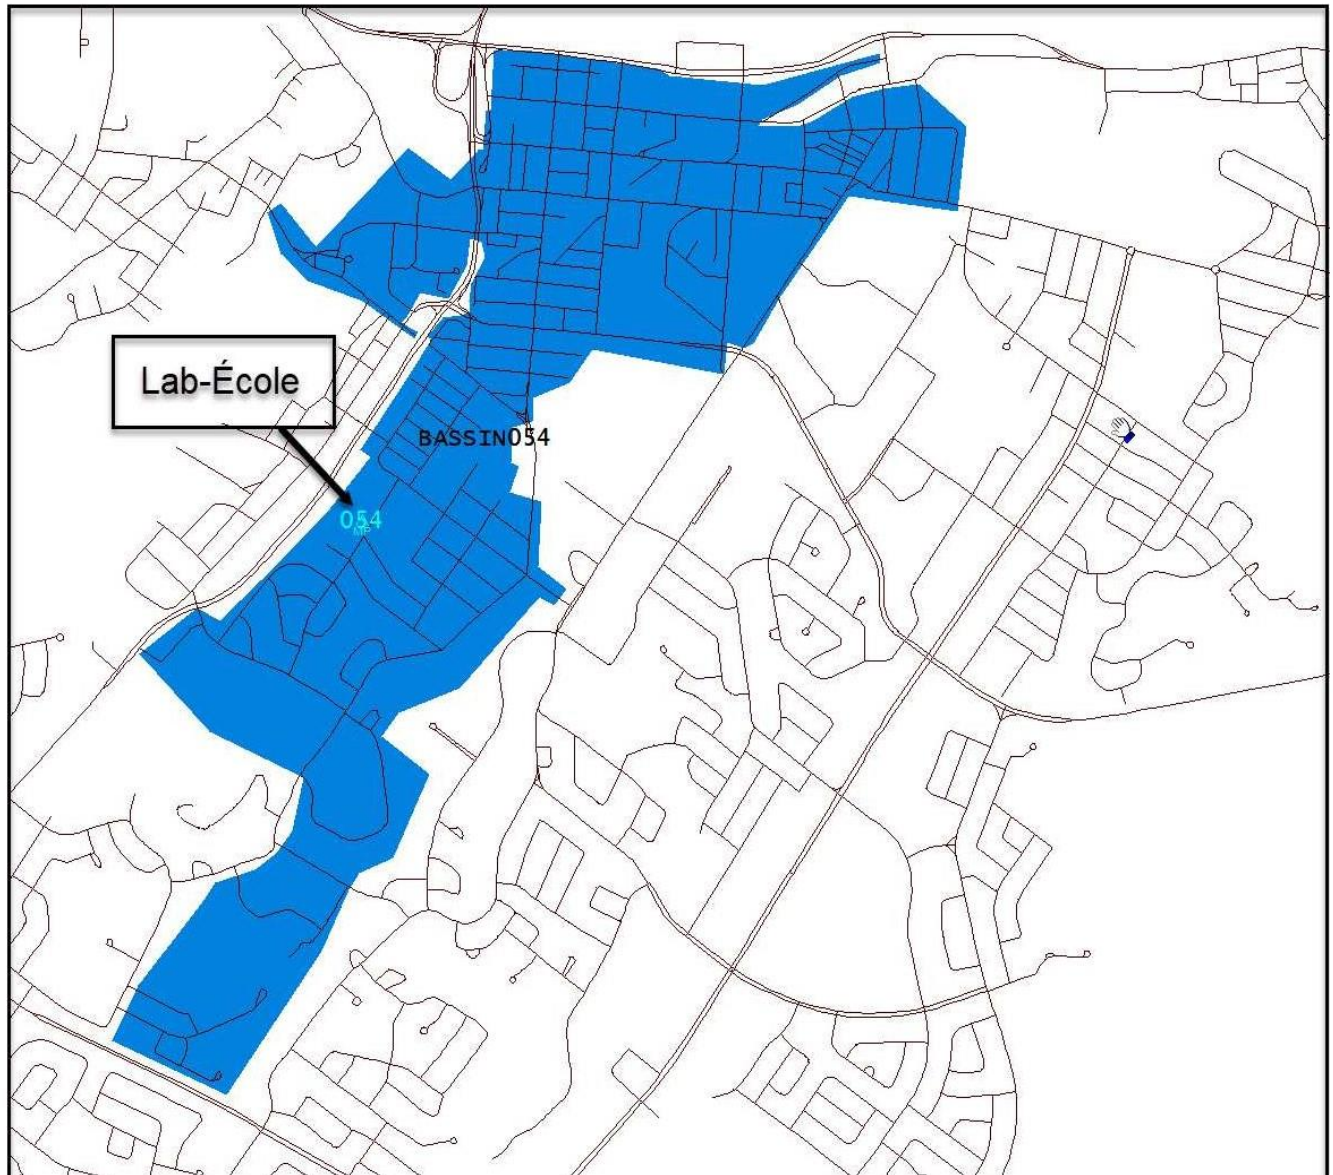

École Lab-École

- Jumelée pour les transferts avec l'école de La Pulperie

Rues d'appartenance au Lab-École :

Arthur-Buies	Gilbert
Audet	Henri-Bourassa
Ballantyne (#210-294 / 195-287)	Jacques-Cartier Ouest -Est (#4-574 / 31-549)
Bégin (#248-520 / 235-585)	Jauffret
Bégin (#876-990 / 887-925)	Jean-Paul-Sartre
Blanchette	Jolliet (#433-681 / 428-748)
Boily	Jolliet (#760-1242 / 875-1245)
Boris-Vian	Julien
Bossé (#16-300 / 23-321)	Labrosse
Caron	La Fontaine
Champlain	Labrecque
Chauvin	Laurier
Coquart	Laval
Courtois	Laviolette
Couture	Le Doré
Crémazie	Légaré
De la Cascade	Lemieux
De la Colline	Lévesque
De la Place d'Armes	Lévis
De l'Hôtel-de-Ville	Lorne
De l'Hôtel-Dieu	Louis-Fréchette
De l'Université Est (#20-82 / 7-73)	Maltais
De l'Université Ouest (#8-86)	Marquette
De Verchères	McLaren
Delage	Molière
Des Eudistes	Montcalm
Des Oblats	Montmagny
Des Peupliers	Morin
Dollard	Paquet
Du Cran	Paradis
Du Havre	Parent
Dubé	Pedneault
Dubois	Petit
Dubuc	Pouliot
Duvernay	Price Est et Ouest (#10-78 / 21-81)
D'Youville	Price Ouest (#110-218 / 205)
Du Saguenay Boulevard Ouest (#18-40)	Racine Est (# 54-304 / 55-295)
Du Saguenay Boulevard Est (#12-150)	Racine Ouest et Est (#14-82 / 7-75)
Du Séminaire	Riverin
Émile-Nelligan	Romain-Gary
Félix-Leclerc	Roy
François-Renald	Saint-Antoine
Garnier (#383 à 397 / 400 à 446)	Saint-Charles
Garnier (#250 à 308 / 239 à 285)	Saint-Dominique
Gaudreault	Sainte-Anne (#216-708 / 211-725)
Gauthier	