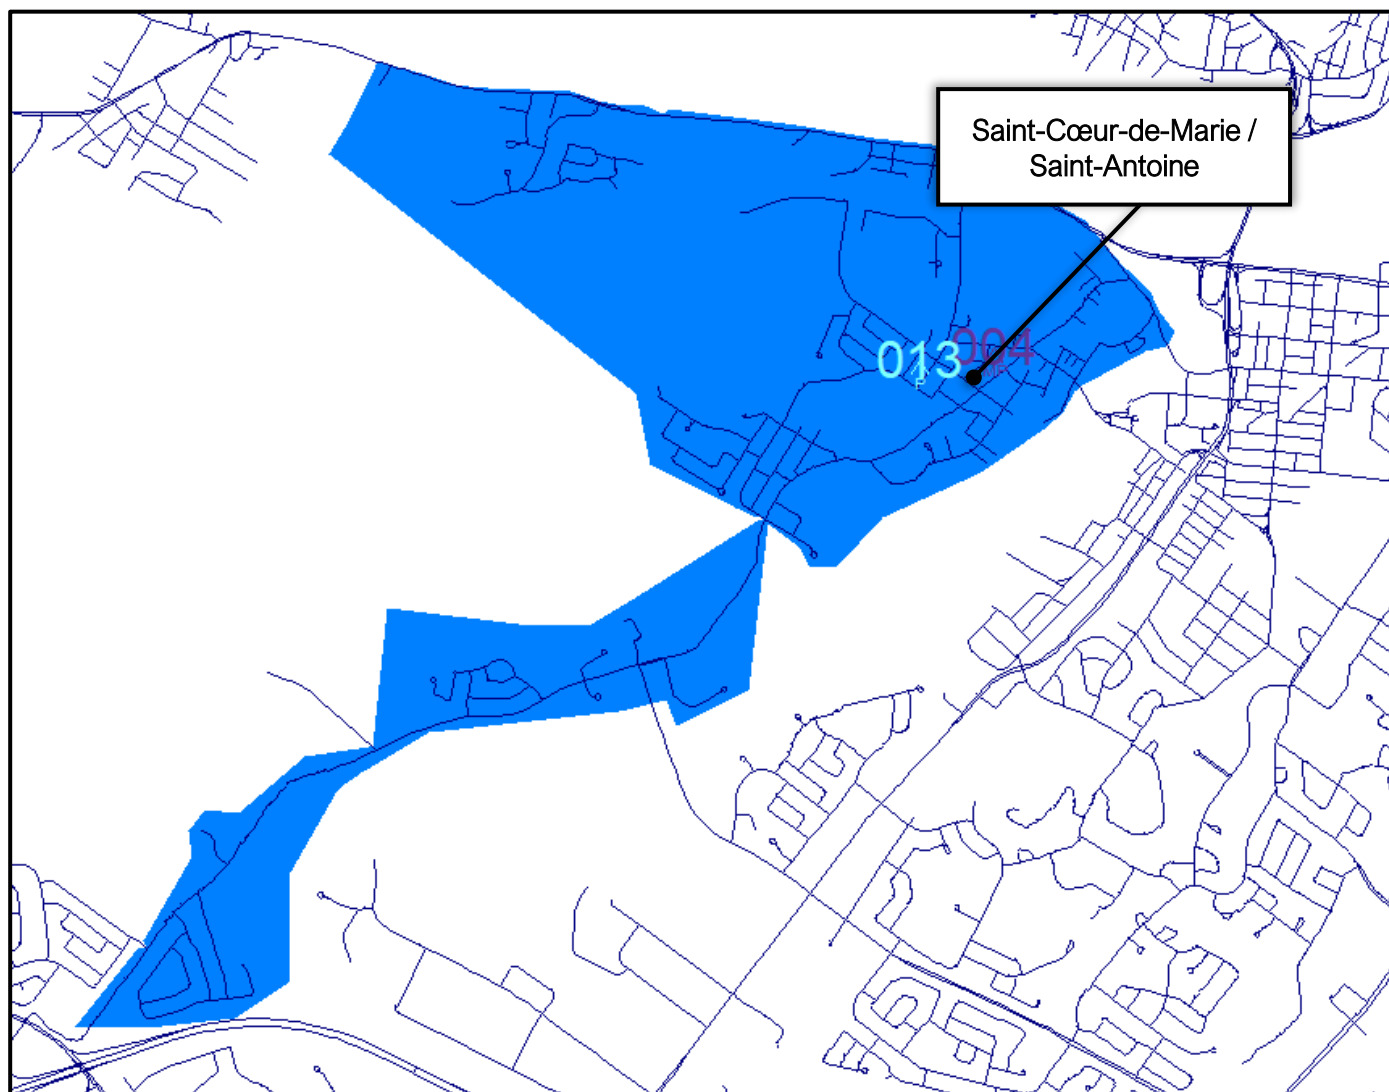

Écoles Saint-Cœur-de-Marie / Saint-Antoine

- Jumelées pour les transferts avec l'école De la Pulperie