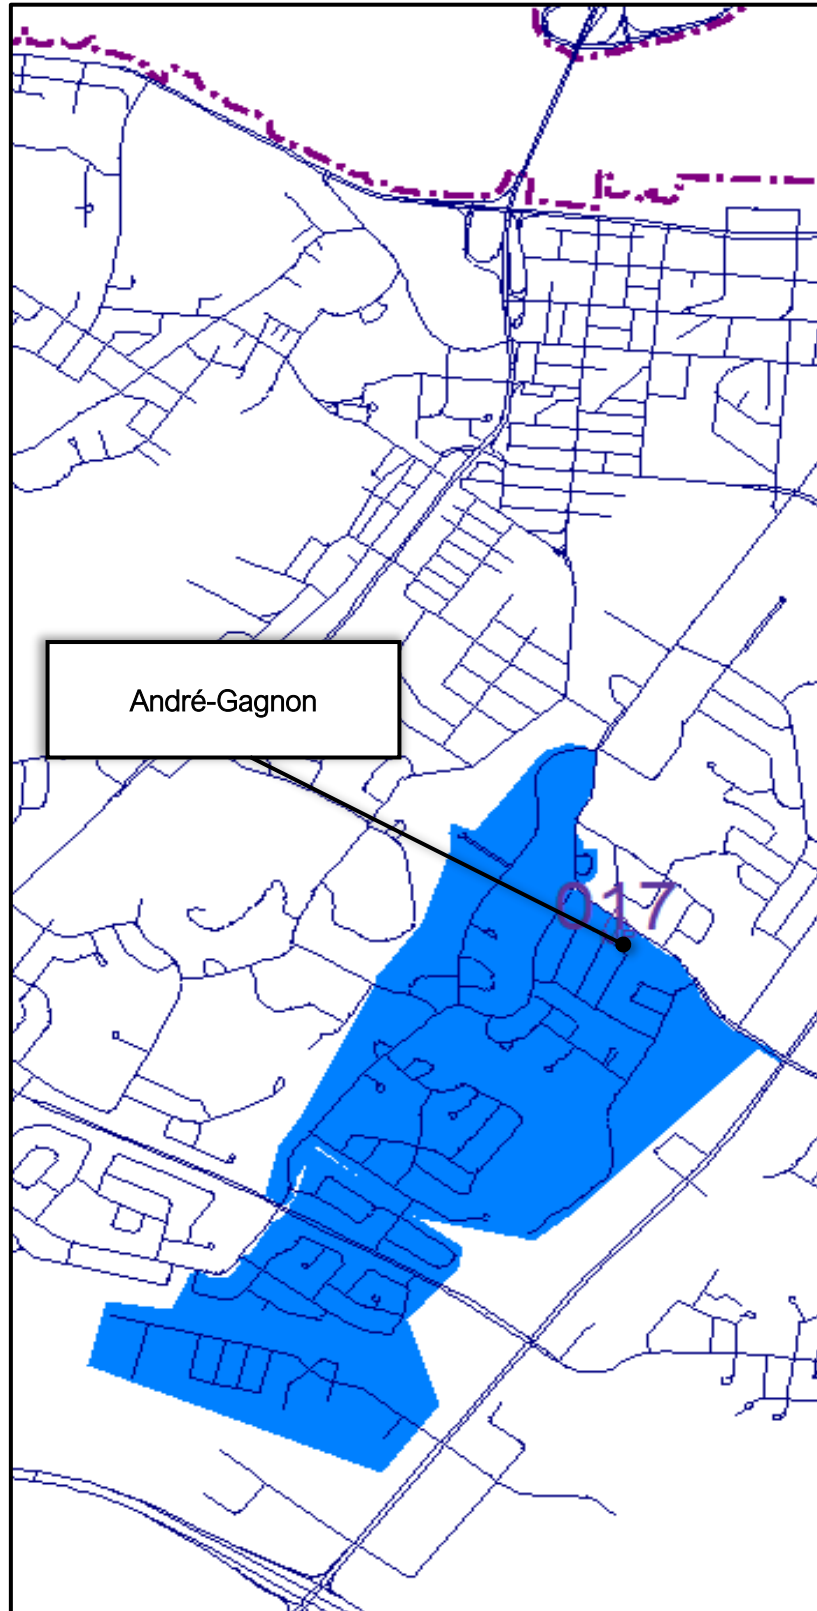

École André-Gagnon

- Jumelée pour les transferts avec l'école Félix-Antoine-Savard